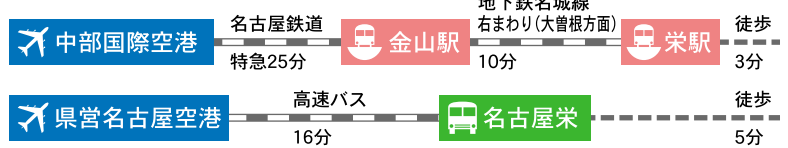

メイン会場 案内図

1日目

愛知県芸術劇場大ホール（愛知芸術文化センター内）

愛知県名古屋市東区東桜一丁目13番2号 ☎052-971-5511 <http://www.aac.pref.aichi.jp>

●飛行機の場合

●電車の場合

●車の場合

<主要ルート>

名神高速: 小牧IC→名古屋高速11号線・1号線→東新町出口 小牧ICから約20分
 東名高速: 名古屋IC→東名阪(高針JCT・名古屋高速)→錦橋出口 名古屋ICから約30分
 東名阪: 名古屋西JCT→名古屋高速→錦橋出口 名古屋西JCTから約20分
 ※専用駐車場はございません。センター地下3階から5階の一般駐車場(有料)をご利用ください。
 なお、混雑が予想されますので、公共交通機関でご来場いただきますようご協力をお願いいたします。