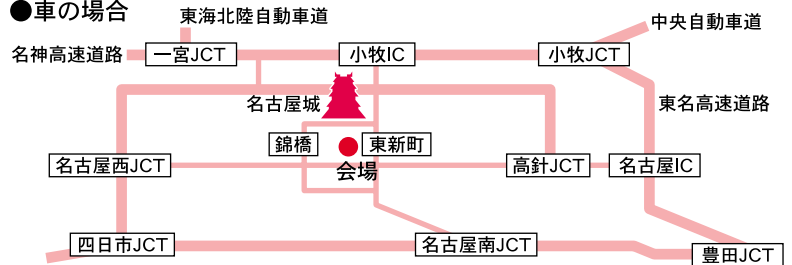

メイン会場 案内図

1日目

愛知県芸術劇場大ホール（愛知芸術文化センター内）

愛知県名古屋市東区東桜一丁目13番2号 ☎052-971-5511 <http://www.aac.pref.aichi.jp>

●飛行機の場合

●電車の場合

●車の場合

<主要ルート>

名神高速: 小牧IC→名古屋高速11号線・1号線→東新町出口 小牧ICから約20分
 東名高速: 名古屋IC→東名阪(高針JCT・名古屋高速)→錦橋出口 名古屋ICから約30分
 東名阪: 名古屋西JCT→名古屋高速→錦橋出口 名古屋西JCTから約20分
 ※専用駐車場はございません。センター地下3階から5階の一般駐車場(有料)をご利用ください。
 なお、混雑が予想されますので、公共交通機関でご来場いただきますようご協力をお願いいたします。

近辺MAP